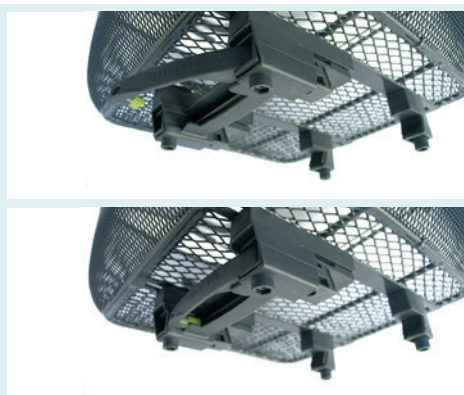

BASIL BASSOLID SYSTEM

removable system