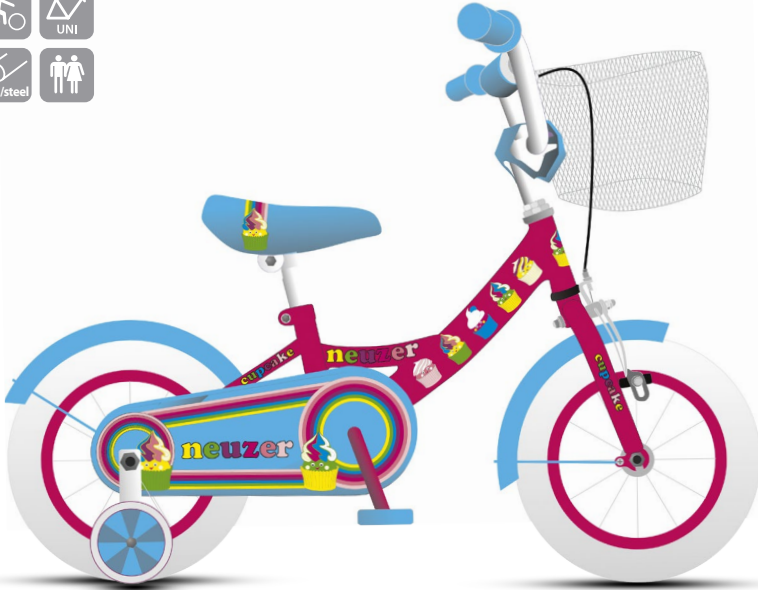

BMX 12"

lány pink/cián-cupcake

- váz/frame: hi-ten acél/steel
- villa/fork: merev acél/rigid steel
- első fék/front brake: patkófék/caliper brake
- hátsó fék/rear brake: kontra/coaster brake
- hajtómű/crankset: acél/ steel
- első váltó/front derailleur: -
- hátsó váltó/rear dereilleur: -
- váltókar/shifters: -
- első agy/front hub: acél/steel
- hátsó agy/rear hub: kontrás/coaster brake
- felnik/rims: alu szimpla falú/alloy single wall 16"
- köpeny/tire: 12x1,75"
- extrák/extras: -