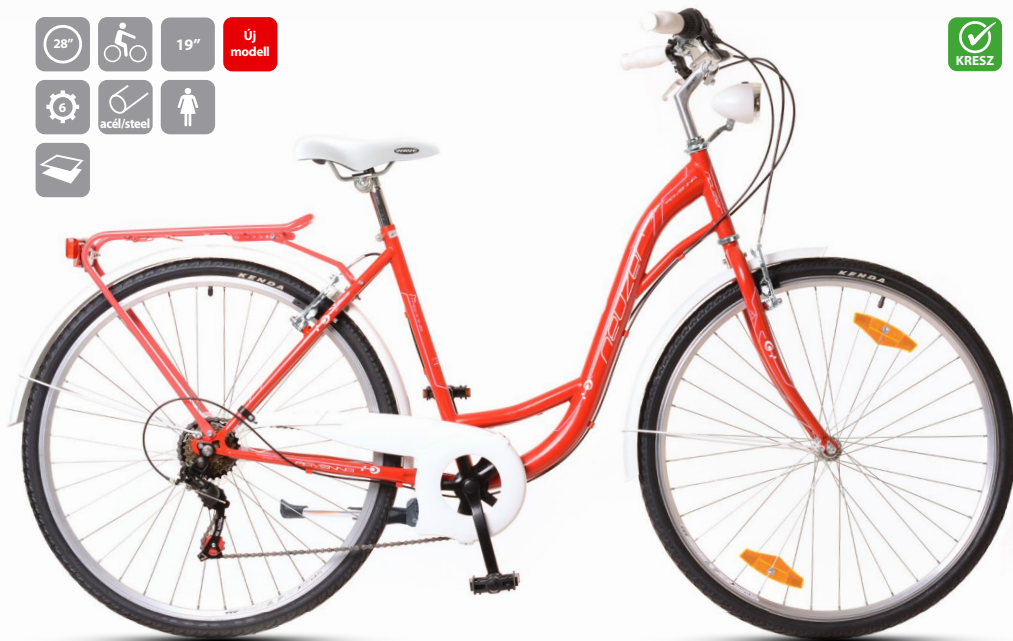

Ravenna 6 Plus

női piros/fehér

váz/frame: hi-ten acél/steel

villa/fork: merev acél/rigid steel

első fék/front brake: logan v-fék/v-brake

hátsó fék/rear brake: logan v-fék/v-brake

hajtómű/crankset: acél/ steel 44t

első váltó/front derailleur: -

hátsó váltó/rear derailleur: shimano tz50 6 spd

váltókar/shifters: shimano rs35 6 spd

első agy/front hub: assess alu/alloy

hátsó agy/rear hub: assess alu/alloy

felni/rims: warrior 28" duplafalú/ double wall

köpeny/tire: kenda k197 700x40c

extrák/extras: elemes világítás, sárvédő, csomagtartó/battery lights, mudguards, carrier