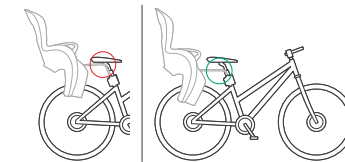

N: Reduserer helling bakover

KISS/SLEEPY/SMILEY
Art.#: 603079
Ean: 7029776030793
Pcs/box: 3

CARESS/SIESTA
Art.#: 603084
Ean: 7029776030847
Pcs/box: 3

EXTRA BAR // TO LOWER SEAT

N: For å senke setet

KISS/SLEEPY/SMILEY
Art.#: 603081
Ean: 7029776030816
Pcs/box: 3