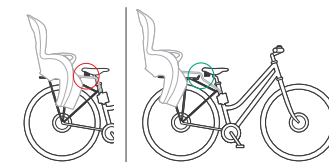

EXTRA BAR // FOR SMALL FRAMES

N: Små rammestørrelser

KISS/SLEEPY/SMILEY
Art.#: 603078
Ean: 7029776030786
Pcs/box: 3

CARESS/SIESTA
Art.#: 603083
Ean: 7029776030830
Pcs/box: 3

ZENITH / ZENITH RELAX / AMAZE
Art.#: 604015
Ean: 7029776040150
Pcs/box: 3