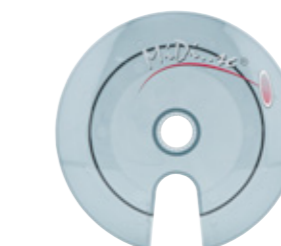

8A503388

- Suitable for 44-teeth sprockets

8 716808 338819 >

**Chaincap 48T**

8A503564

- Suitable for 48-teeth sprockets

8 716808 356417 >

**AXA  
MIDI DISC**