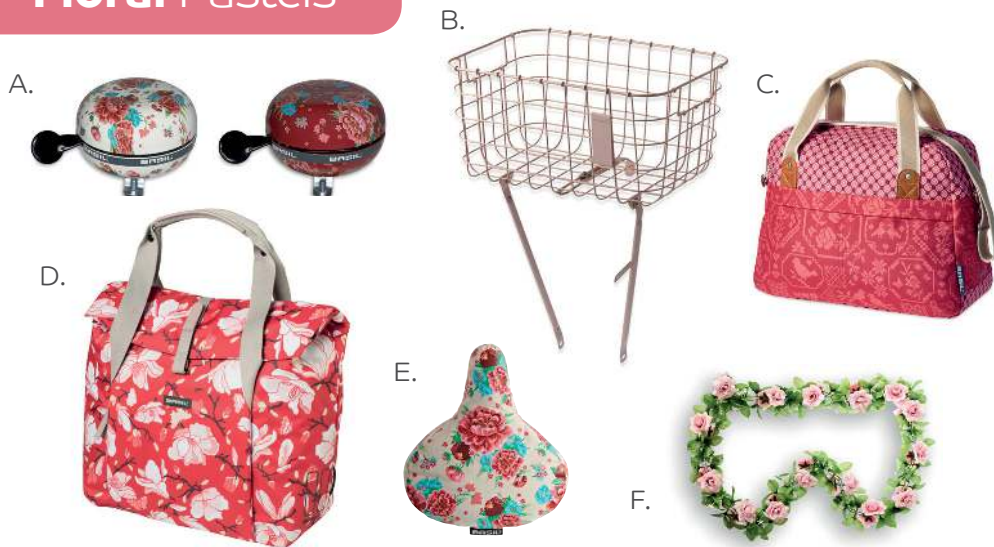

Floral Pastels

A. BASIL **BLOOM BIG BELL**
50392 gardenia white 80mm Ø
50393 scarlet red 80mm Ø

B. BASIL **ROBIN**
11220 powder pink

C. BASIL **BOHÈME CARRY ALL BAG**
17647 vintage red 18L

D. BASIL **MAGNOLIA SHOPPER**
17683 poppy red 18L

E. BASIL **BLOOM SADDLE COVER**
50326 gardenia white

F. BASIL **ROSES FLOWER GARLAND**
50269 pink