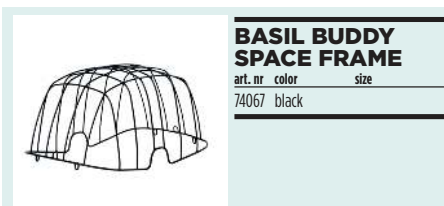

BASIL BUDDY SPACE FRAME

art. nr color
74067 black

steel space frame for Basil Buddy dog bicycle basket

draadkoepel, staal, voor Basil Buddy hondenfietsmand ter voorkoming dat de hond uit de mand kan springen

Drahtgitter für Basil Buddy Hundefahrradkorb, stahl

Dôme en treillis pour Basil Buddy panier chien