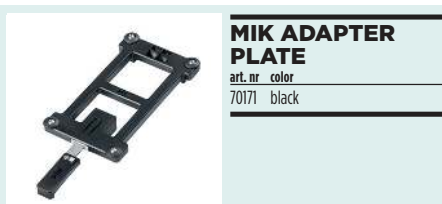

**MIK ADAPTER
PLATE**

art. nr color
70171 black

adapterplate, key for lock included, compatible with removable bicycle accessories, suitable for luggage carrier racks for MIK system or MIK carrier plate (NOT INCLUDED), compatible with e-bikes

plaque adaptateur, clé pour verrouiller inclu, compatible avec des accessoires vélos amovible, compatible avec des porte-bagages équipé du système MIK ou MIK carrier plate (PAS INCLUS), compatible avec e-bikes