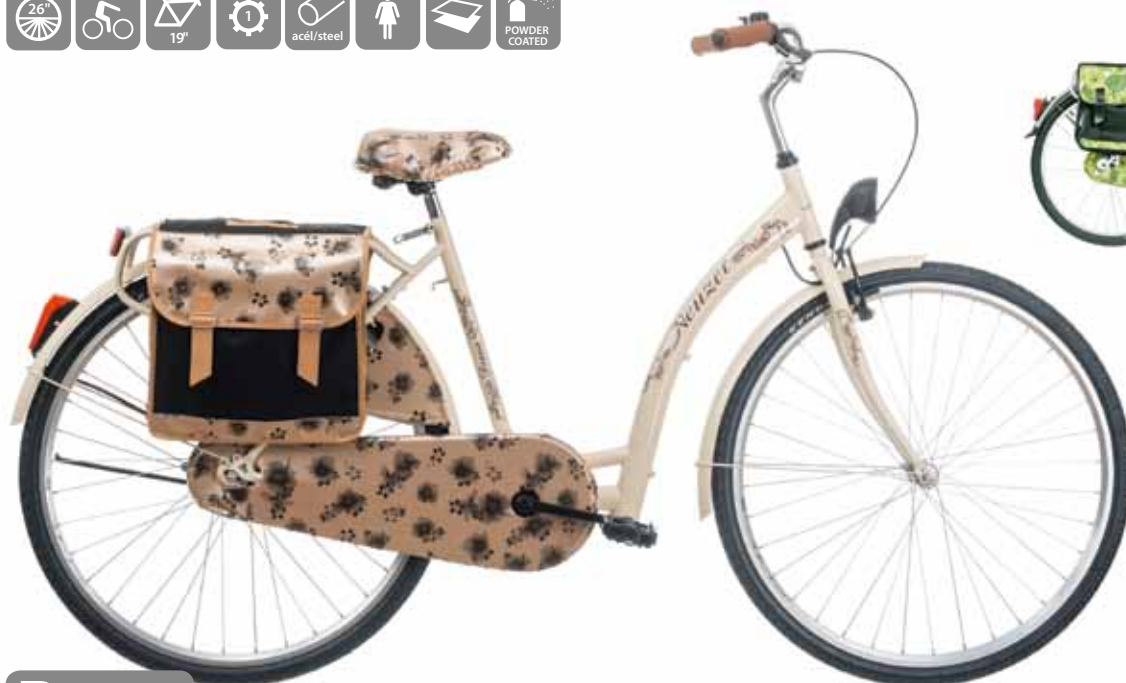

krém/barna