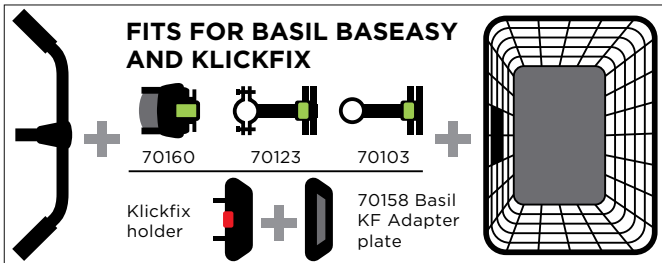

BASIMPLY II RATTAN LOOK

for BasEasy-system

REMOVABLE MOUNTING SYSTEMS

B.