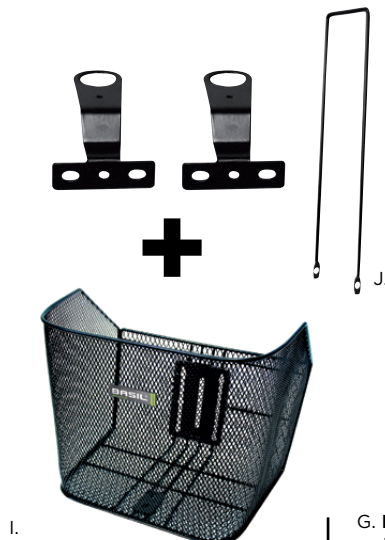

**Best Price Combination**

G.  
Removable

H.  
Non - Removable

I.  
Non - Removable

<b>G. BASIL BASIMPLY EC + BASEASY STEMHOLDER EC</b>	
10160	black
<b>H. BASIL BREMEN + PERMANENT II STEMHOLDER EC</b>	
10218	black
<b>I. BASIL BOSTON XL + MOUNTING SET</b>	
10220	black 22/25 mm
<b>J. BASIL ADJUSTABLE STRAIGHT</b>	
70026	black