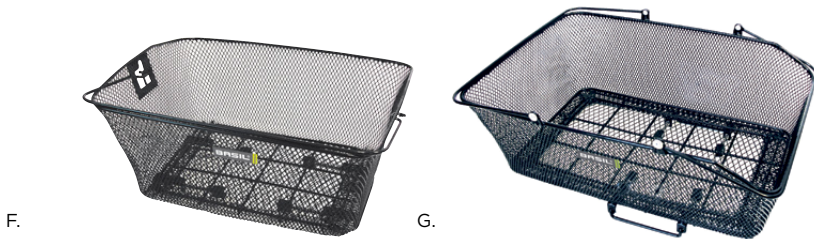

F. BASIL COMO
BASCO-SYSTEM

11061 black

11064 black

G. BASIL CALIFORNIA
BASCO SYSTEM

11060 black