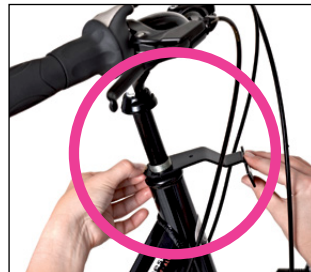

De balhoofdhouder is de klassieke manier om manden op een fiets te monteren. Dat betekent echter demontage van het stuur en eventuele kabels. Basil heeft dat slim opgelost met deze gepatenteerde balhoofdhouder uit twee delen. De houder is snel en makkelijk te monteren en toch veilig en stabiel. Inbegrepen bij de manden Boston en Boston XL. Verkrijgbaar in twee maten: 22 mm en 25,4 mm Ø.

Der Steuerkopfrohrhalter ist die altbewährte Methode, um einen Korb am Fahrrad zu befestigen. Allerdings müssen dazu erst einmal Lenker und Kabel abmontiert werden. Basil hat da eine raffinierte Lösung entwickelt, und zwar in Form des patentierten zweiteiligen Steuerkopfrohrhalters. Der ist schnell und einfach zu montieren, aber dennoch sicher und stabil. Er wird mit den Körben "Boston" und "Boston XL". Erhältlich in zwei Größen: 22 mm und 25,4 mm Ø.

Un support fixé à la douille de direction est la méthode traditionnelle pour monter un panier sur un vélo. Cependant, cela implique de démonter le guidon et les câbles. Basil a conçu une solution intelligente sous la forme de ce support breveté fixé à la douille de direction comprenant deux parties. Le support est facile et rapide à monter, et reste sûr et stable. Il est inclus avec les paniers Boston et Boston XL. Disponible en deux tailles : 22 mm et 25,4 mm Ø.

A. BASIL HEADTUBE HOLDER
70163 black Ø22 mm
70164 black Ø25 mm

66

BASIL LUGGAGE CARRIER EXTENDER

Bagagedragerverlenger/Verlängerungsteil für Gepäckträger/Basil rallonge de porte-bagage

Bicycles with a child's seat on the back, don't have any room for bicycle bags. That problem has been consigned to history by the luggage carrier extender. Includes side-supports for double bicycle bags and the option to attach a universal back light.

Fietsen met een kinderzitje achterop hebben geen plek meer voor fietstassen. Dat is met deze bagagedrager-verlenger verleden tijd: met zijsteunen voor dubbele fietstassen en mogelijkheid tot plaatsen van een universeel achterlicht.

Auf Fahrrädern, die hinten einen Kindersitz haben, ist kein Platz mehr für Fahrradtaschen. Doch dieses Problem gehört jetzt der Vergangenheit an, dank des Verlängerungsteils für Gepäckträger. Beinhaltet Seitenstützen für Doppelpacktaschen und die Option, ein universelles Rücklicht zu montieren.

Les vélos équipés d'un siège pour enfant à l'arrière n'ont plus de place pour les sacoches. Ce problème appartient désormais au passé grâce à la rallonge de porte-bagage. Il intègre des supports latéraux pour des sacoches doubles et la possibilité de fixer un feu arrière universel.