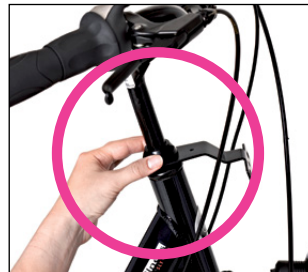

De balhoofdhouder is de klassieke manier om manden op een fiets te monteren. Dat betekent echter demontage van het stuur en eventuele kabels. Basil heeft dat slim opgelost met deze gepatenteerde balhoofdhouder uit twee delen. De houder is snel en makkelijk te monteren en toch veilig en stabiel. Inbegrepen bij de manden Boston en Boston XL. Verkrijgbaar in twee maten: 22 mm en 25,4 mm Ø.

Der Steuerkopfrohrhalter ist die altbewährte Methode, um einen Korb am Fahrrad zu befestigen. Allerdings müssen dazu erst einmal Lenker und Kabel abmontiert werden. Basil hat da eine raffinierte Lösung entwickelt, und zwar in Form des patentierten zweiteiligen Steuerkopfrohrhalters. Der ist schnell und einfach zu montieren, aber dennoch sicher und stabil. Er wird mit den Körben "Boston" und "Boston XL". Erhältlich in zwei Größen: 22 mm und 25,4 mm Ø.

Un support fixé à la douille de direction est la méthode traditionnelle pour monter un panier sur un vélo. Cependant, cela implique de démonter le guidon et les câbles. Basil a conçu une solution intelligente sous la forme de ce support breveté fixé à la douille de direction comprenant deux parties. Le support est facile et rapide à monter, et reste sûr et stable. Il est inclus avec les paniers Boston et Boston XL. Disponible en deux tailles : 22 mm et 25,4 mm Ø.

A. BASIL HEADTUBE HOLDER
70163 black Ø22 mm
70164 black Ø25 mm

66

BASIL LUGGAGE CARRIER EXTENDER

Bagagedragerverlenger/Verlängerungsteil für Gepäckträger/Basil rallonge de porte-bagage

Bicycles with a child's seat on the back, don't have any room for bicycle bags. That problem has been consigned to history by the luggage carrier extender. Includes side-supports for double bicycle bags and the option to attach a universal back light.

Fietsen met een kinderzitje achterop hebben geen plek meer voor fietstassen. Dat is met deze bagagedrager-verlenger verleden tijd: met zijsteunen voor dubbele fietstassen en mogelijkheid tot plaatsen van een universeel achterlicht.

Auf Fahrrädern, die hinten einen Kindersitz haben, ist kein Platz mehr für Fahrradtaschen. Doch dieses Problem gehört jetzt der Vergangenheit an, dank des Verlängerungsteils für Gepäckträger. Beinhaltet Seitenstützen für Doppelpacktaschen und die Option, ein universelles Rücklicht zu montieren.

Les vélos équipés d'un siège pour enfant à l'arrière n'ont plus de place pour les sacoches. Ce problème appartient désormais au passé grâce à la rallonge de porte-bagage. Il intègre des supports latéraux pour des sacoches doubles et la possibilité de fixer un feu arrière universel.