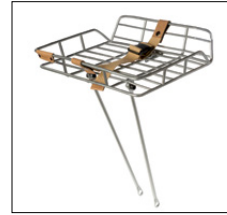

BASIL PORTLAND FRONT CARRIER

art. nr color
50408 aluminium natural

Aluminum frontcarrier vintage style, edge around, headlampmount possible, fork crown mounting support by luggage carrier legs on front axle (Ø12/13mm axles), removable belt, max. 10 kg, fits on 26"+28" bicycles

Aluminium voordrager vintagestijl, rondom opstaande rand, lampmontage mogelijk, kroonstukmontage, ondersteuning door voorvorkbeugel (voor Ø12/13mm assen), bevestigingsband, max.10kg, past op 26"+28" fietsen

Aluminium VR-träger vintagestyle, höhe Umrandung, Beleuchtungs-Montage mögl, Rohrkopf Montage, Stütze mittels Strebe (für Ø12/13mm Achse), Befestigungsband, max.10kg, passt auf 26"+28" Fahrräder

Porte-bagages avant en alu, style vintage, bord encadré, montage phare possible, montage sur fourche (pour des axes Ø12/13mm), bande de fixation, max. 10 kg, apte pour vélos 26"+28", alu naturel