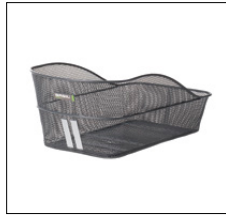

BASIL CENTO CURVE

art. nr color
11190 black

Rear designbasket, steel, mesh, fixed mounting on luggage carrier (including fixing material), rounded, strengthened frame, basket is placed lengthwise on luggage carrier, with safety reflection stripes

Design mand, staal, fijnmazig, achterop, vaste montage op bagagedrager (inclusief bevestigingsmateriaal), afgerond, verstevigd frame, mand wordt in lengterichting op bagagedrager bevestigd, met veilige reflectiestrepen

HR-Design-Korb, Stahl, engmaschig, feste Montage auf Gepäckträger (inkl. Befestigungsmaterial), abgerundet, stabiler Rahmen, Korb wird in Fahrtrichtung befestigt, mit sicheren Reflexionsstreifen

Design panier arrière, acier, mailles fines, avec matière de fixation pour montage fixe au porte-bagages, arrondi, cadre extra solide, panier est placé dans le sens de la longueur, avec bandes réfléchissantes