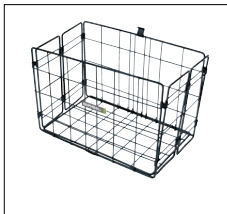

HR-Schultaschenkorb XXL engmaschig extra breit 51cm, Stahl, abnehmbar, Bügel mit Kunststoffgriff, abgeschrägt, Aussparung für Federklappe

Panier arrière pour sac d'écolier XXL extra large 51cm, acier, mailles fines, amovible, anse avec poignée de nylon, un côté biseauté, découpage pour le crochet à ressorts