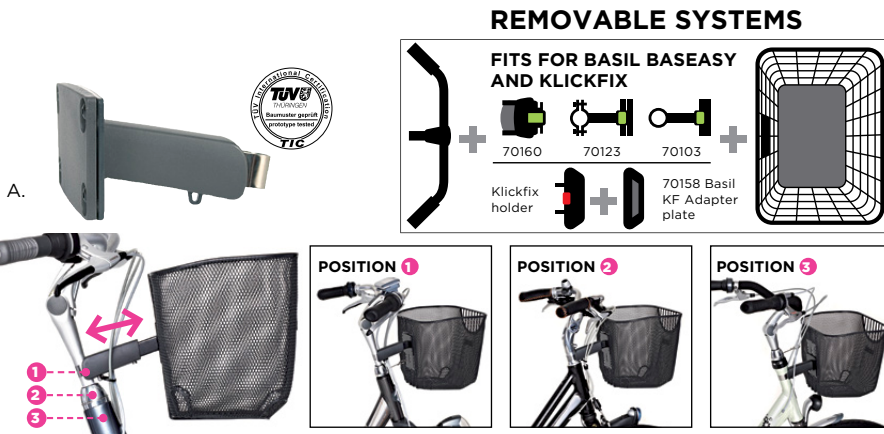

Designer holder for permanent mounting on handlebar stem or head tube. Extendable in three positions, allowing a basket to be fit even on bicycles with a child's seat or a long Ahead. Standard delivery with stainless steel bands suitable for tubes from 22 - 26 mm Ø. Additional stainless steel bands are available for tubes from 26 - 40 mm Ø.

Ein Designer-Halter zur dauerhaften Installation an Lenker- oder Steuerrkopfrohr. Ausziehbar in drei Positionen, sodass ein Korb sogar an Fahrrädern mit Kinder-sitz oder langen Vorbau angebracht werden kann. Zum Standardlieferungumfang gehört ein Edelstahlband für Rohre von 22 - 26 mm Ø. Weitere Edelstahlbänder sind für Rohre von 26 - 40 mm Ø erhältlich.

Support design pour montage permanent sur la potence ou la douille de direction. Réglable en trois positions, il permet d'accrocher un panier même sur les vélos équipés d'un siège pour enfant ou ayant une potence longue. Livraison standard avec bandes d'acier inoxydable convenant aux tubes de 22 à 26 mm Ø. Des bandes d'acier inoxydable pour les tubes de 26 à 40 mm Ø peuvent être commandées séparément.

Designhouder voor permanente montage op stuurpen of balhoofdbuis. Uitschuifbaar in 3 standen zodat op fietsen met kinderzitje of lange voorbouw toch een mand past. Wordt standaard geleverd met RVS-band voor buizen van 22 - 26 mm Ø. Voor buizen van 26 - 40 mm Ø kunnen apart RVS-banden besteld worden.