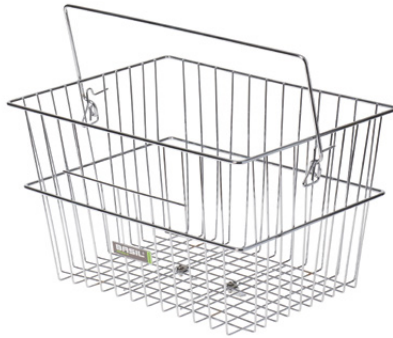

C.

F.

A. BASIL CADIZ FLEX

11196 matt black

11195 chrome

B. BASIL CONCORD XL FLEX WIRE

11138 black

11192 chrome

C. BASIL BERN WIRE FRONT BASKET

10061 black

D. BASIL CAIRO/CAIRO LUXE

11011 black

11031 black Cairo Luxe

E. BASIL CORSICA

11042 black

F. BASIL CAIRO LUXE FLEX

11171 black

G. BASIL COMO

11064 black

H. BASIL COLONIA WIRE

11051 black

I. BASIL ZEMBLA

11070 black