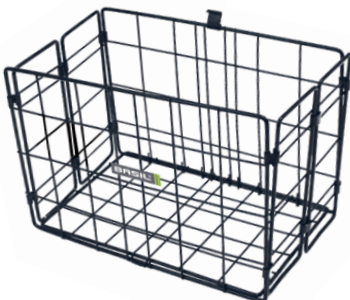

F.

H.

A. BASIL CADIZ FLEX

11196 matt black

11195 chrome

B. BASIL CONCORD XL FLEX WIRE

11138 black

11192 chrome

C. BASIL BERN WIRE FRONT BASKET

10061 black

D. BASIL CAIRO/CAIRO LUXE

11011 black

11031 black Cairo Luxe

E. BASIL CORSICA

11042 black

F. BASIL CAIRO LUXE FLEX

11171 black

G. BASIL COMO

11064 black

H. BASIL COLONIA WIRE

11051 black

I. BASIL ZEMBLA

11070 black