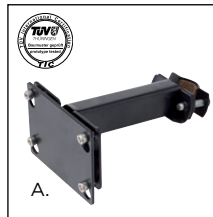

BASIL NON-REMOVABLE SYSTEMS

PERMANENT-SYSTEM II

STANDARD HANDLEBAR STEM HOLDER

Standaard stuurpenhouder/Standard-Lenkerrohrhalter/support à la potence standard

Durable, easily mountable permanent holder for handlebar stems from 22 - 25.4 mm Ø.

Support permanent
solide et facile à monter pour potence de 22 à 25,4 mm Ø.

Degelijke, eenvoudig te monteren permanente houder voor stuurpenen van 22 - 25,4 mm Ø.

Robuster, leicht montierbarer, dauerhafter Halter für Lenkerrohre von 22 - 25,4 mm Ø.