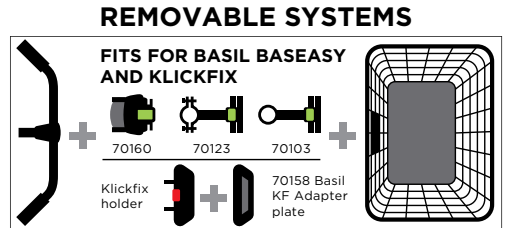

BASIL NON-REMOVABLE SYSTEMS

PERMANENT-SYSTEM II

STANDARD HANDLEBAR STEM HOLDER

Standaard stuurpenhouder/Standard-Lenkerrohrhalter/support à la potence standard

Durable, easily mountable permanent holder for handlebar stems from 22 - 25.4 mm Ø.

Support permanent
solide et facile à monter pour potence de 22 à 25,4 mm Ø.

Degelijke, eenvoudig te monteren permanente houder voor stuurpenen van 22 - 25,4 mm Ø.

Robuster, leicht montierbarer, dauerhafter Halter für Lenkerrohre von 22 - 25,4 mm Ø.