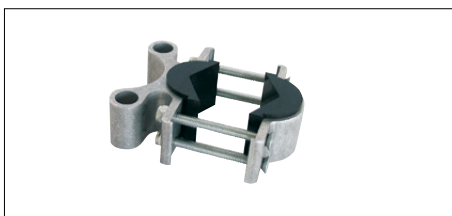

BASIL EDO HEAD TUBE HOLDER

art. nr suitable for
73022 30-50 mm Ø

The aluminium holder EDO is mounted fast and simple on the head tube. Because the system is mounted on the head tube the basket does not move with the handlebar (this is certainly the case with holders on the handlebar stem). Suitable for 30-50 mm Ø tubes.

De aluminium houder EDO wordt snel en eenvoudig op de balhoofdbuis van een fiets gemonteerd. Omdat het systeem op de balhoofdbuis wordt gemonteerd stuur de mand niet mee (zoals dat wel het geval is bij een montage op de stuurpen). De houder is geschikt voor 30-50 mm Ø buizen.

Der Aluhalter EDO wird schnell und einfach am Steuerkopfrohr montiert. Weil das System am Steuerkopfrohr montiert wird, findet keine synchrone Drehung des Korbes mit dem Lenker statt. Der Halter ist geeignet für 30-50 mm Ø Rohre.

EDO oversize XL, support de la douille de direction en aluminium, exécution XL oversize pour 30-50 mm tube diam., pour fourche de suspension du panier de vélo d'animaux PLUTO.