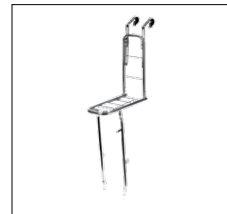

BASIL FRONT CARRIER SLIM FIT

art. nr color
50367 black
50369 white
50379 chrome
50368 matt black

Narrow front carrier with spring clamp, mounting by stays on front axle (not in comb. with spring fork), incl. 2 continuously adjustable handlebar hooks (for 21-31,8 mm Ø), lamp hook, max. 10 kg, fits on 26"+28" bikes

Smalle voordrager met veerklem, montage dmv beugels op de vooras (niet voor verende voorvork), met 2 traploos verstelb. stuurhaken (voor 21-31,8 mm Ø), lamphaak, snelbinder bev., max. 10 kg, past op 26"+28" fietsen

Schmalere VR-Träger mit Federklappe, Montage mit Streben an Vorderachse (nicht in komb. mit Federgabel), inkl. 2 stufenlos verstellbarer Lenkerhaken (21-31,8 mm Ø), Lampenhaken, Spannbänder Bef., max. 10kg, 26"+28" Rad

Porte-bagages avant étroit, crochet à ressorts, mont. par tringles sur l'essieu avant (pas en comb. fourche à ressort), 2 crochets du guidon réglable en continu (21-31,8 mm Ø), porte-phare, fix.tendeurs, max. 10 kilo, 26"+28"