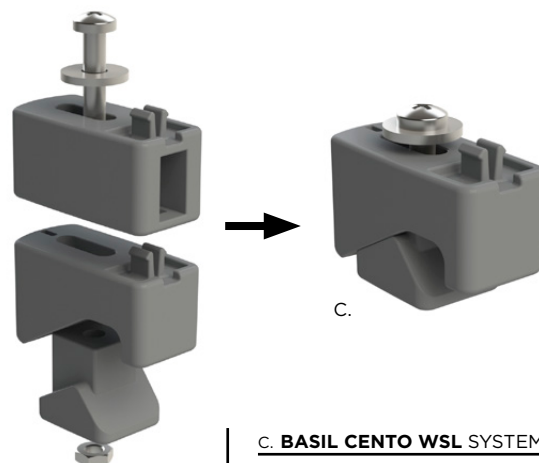

WSL-System (NEU)

Das patentierte WSL-System sorgt für eine perfekte Montage des Cento-Korbs. Das System besteht aus 4 genialen Füßen, mit denen der Korb sicher und stabil auf sehr vielen Gepäckträgern montiert werden kann. Das System ist universell verwendbar, kann in Breite und Länge verstellt werden, passt auf Gepäckträger mit unterschiedlich dicken Rohren, kann in Kombination mit Akkus im Fahrradträger (E-Bikes) verwendet werden und wird mit Erhöhungsstücken geliefert, sodass der Korb auch auf Trägern montiert werden kann, die vorn oder hinten geneigt sind.

Système-WSL (NOUVEAU)

Le système breveté WSL permet une installation parfaite du panier Cento. Le système se compose de 4 pieds ingénieux grâce auxquels le panier peut être monté de façon sûre et stable sur un très grand nombre de porte-bagages. Le système se distingue par son caractère universel et peut, de ce fait, être adapté en largeur et en longueur, être fixé sur des tubes de porte-bagages de différents diamètres, peut être combiné avec des batteries dans le porte-bagages (E-bikes) et est livré avec des éléments permettant de le surélever grâce à quoi le panier peut également être monté sur des porte-bagages aux formes obliques tant à l'avant qu'à l'arrière.

C. **BASIL CENTO WSL SYSTEM**
11205 black

67

BASIL CRATE-MOUNTING SET

Bevestigingsset voor kratten/Befestigungssatz für Fahrradkästen/Jeu de montage pour caisse

Usually, crates are fixed to the front carrier by means of tie-wraps. Besides looking messy, it's also unstable. Which is why Basil has developed this crate-mounting set, consisting of three clamps which attach the crate to the carrier while remaining practically invisible.

Meestal worden kratten op de voordrager vastgezet met tie-wraps. Naast rommelig is dat ook niet heel veilig. Basil heeft daarom deze bevestigingsset voor kratten gemaakt, met drie beugels die het krat bijna onzichtbaar op de drager bevestigen.

Normalerweise werden Fahrradkästen mithilfe von Bändern an den Vorderrad-Trägern befestigt. Das sieht nicht nur unordentlich aus, sondern es ist auch sehr instabil. Deshalb hat Basil diesen Befestigungssatz für Fahrradkästen entwickelt, der aus drei Klammern besteht, die so gut wie unsichtbar sind, nachdem der Fahrradkasten damit am Träger befestigt worden ist.

Généralement, les caisses sont fixées au porte-bagage avant à l'aide d'attaches autobloquantes qui sont peu esthétiques et peu sûres. C'est pour cette raison que Basil a conçu ce jeu de montage pour caisse composé de trois attaches qui fixent la caisse au porte-bagage avant et reste pratiquement invisible.

D. **BASIL CRATE MOUNTING SET**
70166 RVS