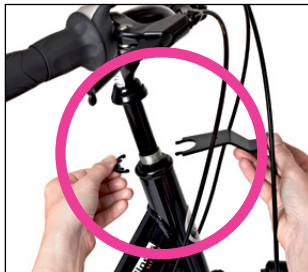

De balhoofdhouder is de klassieke manier om manden op een fiets te monteren. Dat betekent echter demontage van het stuur en eventuele kabels. Basil heeft dat slim opgelost met deze gepatenteerde balhoofdhouder uit twee delen. De houder is snel en makkelijk te monteren en toch veilig en stabiel. Inbegrepen bij de manden Boston en Boston XL. Verkrijgbaar in twee maten: 22 mm en 25,4 mm Ø.

Der Steuerkopfrohrhalter ist die altbewährte Methode, um einen Korb am Fahrrad zu befestigen. Allerdings müssen dazu erst einmal Lenker und Kabel abmontiert werden. Basil hat da eine raffinierte Lösung entwickelt, und zwar in Form des patentierten zweiteiligen Steuerkopfrohrhalters. Der ist schnell und einfach zu montieren, aber dennoch sicher und stabil. Er wird mit den Körben "Boston" und "Boston XL". Erhältlich in zwei Größen: 22 mm und 25,4 mm Ø.

Un support fixé à la douille de direction est la méthode traditionnelle pour monter un panier sur un vélo. Cependant, cela implique de démonter le guidon et les câbles. Basil a conçu une solution intelligente sous la forme de ce support breveté fixé à la douille de direction comprenant deux parties. Le support est facile et rapide à monter, et reste sûr et stable. Il est inclus avec les paniers Boston et Boston XL. Disponible en deux tailles : 22 mm et 25,4 mm Ø.

A. BASIL HEADTUBE HOLDER
70163 black Ø22 mm
70164 black Ø25 mm

66

BASIL LUGGAGE CARRIER EXTENDER

Bagagedragerverlenger/Verlängerungsteil für Gepäckträger/Basil rallonge de porte-bagage

Bicycles with a child's seat on the back, don't have any room for bicycle bags. That problem has been consigned to history by the luggage carrier extender. Includes side-supports for double bicycle bags and the option to attach a universal back light.

Fietsen met een kinderzitje achterop hebben geen plek meer voor fietstassen. Dat is met deze bagagedrager-verlenger verleden tijd: met zijsteunen voor dubbele fietstassen en mogelijkheid tot plaatsen van een universeel achterlicht.

Auf Fahrrädern, die hinten einen Kindersitz haben, ist kein Platz mehr für Fahrradtaschen. Doch dieses Problem gehört jetzt der Vergangenheit an, dank des Verlängerungsteils für Gepäckträger. Beinhaltet Seitenstützen für Doppelpacktaschen und die Option, ein universelles Rücklicht zu montieren.

Les vélos équipés d'un siège pour enfant à l'arrière n'ont plus de place pour les sacoches. Ce problème appartient désormais au passé grâce à la rallonge de porte-bagage. Il intègre des supports latéraux pour des sacoches doubles et la possibilité de fixer un feu arrière universel.