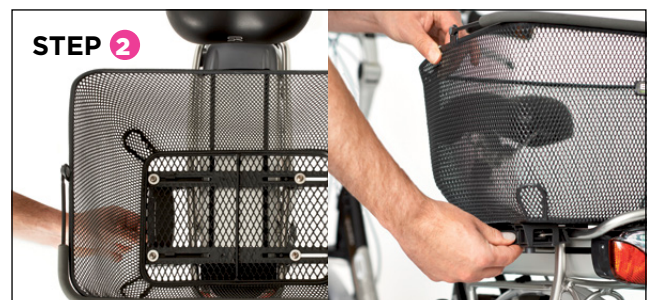

This system allows baskets to be fixed firmly to the luggage carrier in one easy movement. It fits on electric bikes, includes a lock for extra security and is delivered with heightening elements for bikes with back lights which are higher than the luggage carrier. Comes standard with the following baskets: Cento BasSolid, Catu.

Met dit systeem worden manden in een handomdraai stevig op de bagagedrager geklemd. Het past op elektrische fietsen, heeft een slot voor extra beveiliging en wordt geleverd met verhogingsmateriaal voor fietsen met achterlichten die hoger zijn dan de bagagedrager. Standaard op de manden: Cento BasSolid, Catu.

Dieses System ermöglicht es, Körbe mit einem einzigen Griff fest am Gepäckträger anzubringen. Es ist auch für Elektrofahrräder geeignet und beinhaltet ein Schloss für zusätzliche Sicherheit. Zudem wird es mit Erhöhungen für Fahrräder geliefert, deren Rücklichter sich oberhalb des Gepäckträgers befinden. Dieses System gehört zum Standardlieferumfang folgender Körbe: "Cento BasSolid", "Catu".

Ce système permet de fixer solidement un panier au porte-bagages d'un simple geste. Il s'adapte aux vélos électriques, intègre un verrou pour de la sécurité supplémentaire et est livré avec les éléments servant à le surélever pour des vélos équipés d'un feu arrière plus haut que le porte-bagages. Il est standard sur les paniers suivants : Cento BasSolid, Catu.