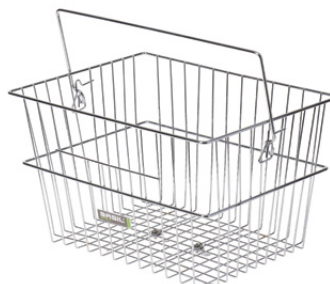

F.

**C. BASIL FRONT CARRIERS SLIM
FIT WITH SPRING CLAMP**

50367	black
50368	matt black
50369	white
50379	chrome

D. BASIL FRONT CARRIERS L

50097	black
50102	matt black
50099	white
50186	chrome

E. BASIL CADIZ FLEX

11195	chrome
11196	matt black

F. BASIL CONCORD XL FLEX

11138	black
11192	chrome