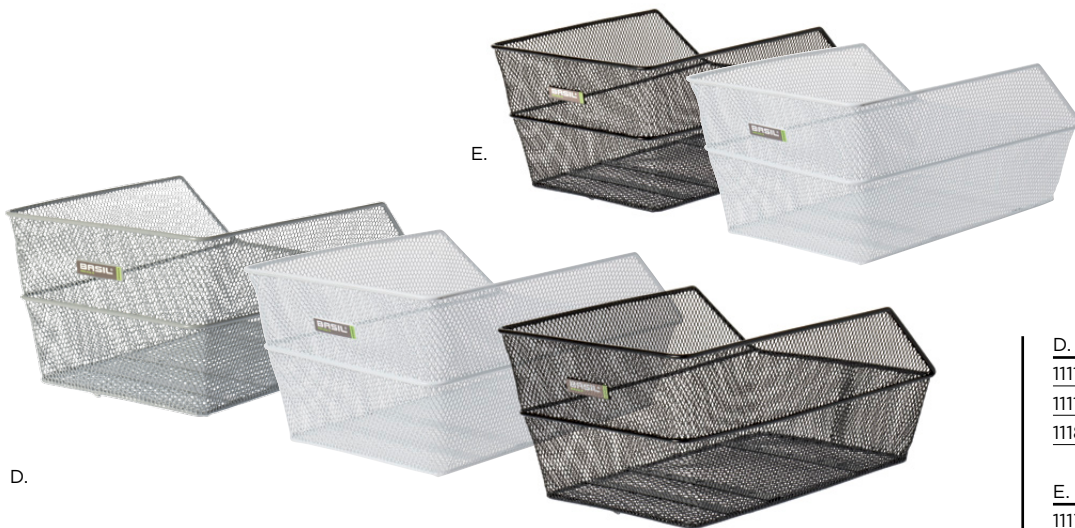

D.

E.

D. BASIL CENTO

11116 black

11117 silver

11186 white

E. BASIL CENTO S

11177 black S

11184 white S

NEW INNOVATION BASIL WSL SYSTEM

The patented WSL system ensures perfect mounting of the Cento basket. The system consists of 4 ingenious feet that allow the basket to be mounted onto a wide range of luggage carriers in a safe and stable manner. The system is extremely universal, the width and length can be adjusted, it fits onto various diameters of luggage carrier frames, it can be used in conjunction with batteries in the luggage carrier (E-bikes) and it is supplied with risers that also allow the basket to be fitted onto carriers with raised fronts or backs.

NEW