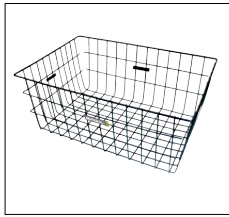

REAR STEEL BASKETS

STALEN MANDEN **ACHTEROP** • HR-FAHRRADKÖRBE AUS STAHL • PANIERS D'ACIER **ARRIÈRE**

BASIL ZEMBLA

art. nr color
11070 black

Bike basket, steel, wire, large and rectangular size, for fixed mounting on front or rear luggage carrier by means of 2 sets of steel clips, without handle

Fietsmand, groot, rechthoekig, staal, draad, voor voorop of achterop de bagagedrager, wordt vast gemonteerd met bijgeleverde strips, zonder hengsel

Fahrradkorb Draht, Stahl, groß und rechteckig, für Gepäckträger vorn oder hinten, mit Laschen für Festmontage, ohne Bügel

Panier de vélo, acier, en fil, grande taille rectangulaire, pour montage fixe au porte-bagages - avant ou arrière - au moyen de 2 jeux de bouretlets métallique, sans anse