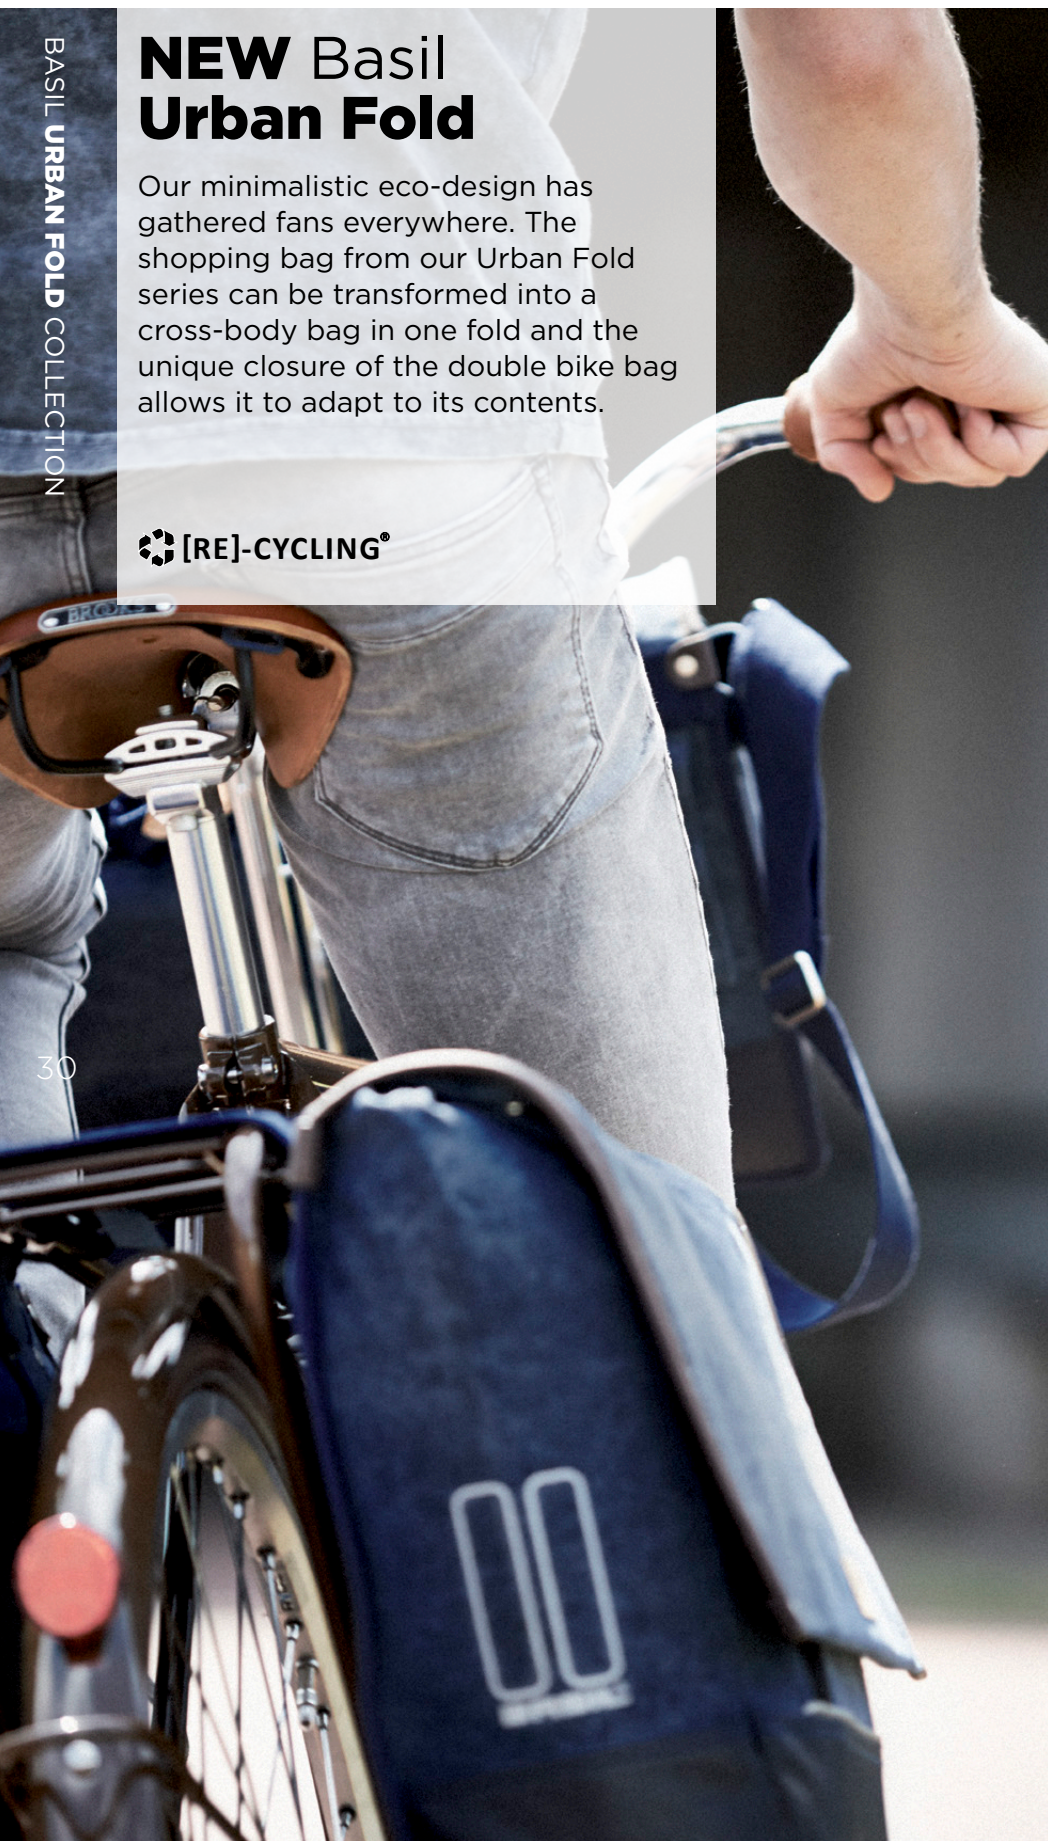

NEW Basil Urban Fold

Our minimalistic eco-design has gathered fans everywhere. The shopping bag from our Urban Fold series can be transformed into a cross-body bag in one fold and the unique closure of the double bike bag allows it to adapt to its contents.

[RE]-CYCLING®

Ons minimalistische eco-design maakt overal fans. De shopper uit onze Urban Fold-serie laat zich met één vouw veranderen in een cross-bodytas en de unieke sluiting van de dubbele fietstas past zich aan de inhoud aan.

Unser minimalistisches Öko-Design ist überall beliebt. Der Shopper aus unserer Urban Fold-Serie lässt sich mit einem Handgriff in eine Cross-Bodytasche umwandeln, und der Verschluss der Fahrrad-Doppeltasche passt sich dem Inhalt an.

Notre éco-design minimaliste fait également des fans partout. Le shopper de notre série Urban Fold se transforme en un tournemain en une sacoche cross-body et la fermeture de la double sacoche de vélo s'adapte au contenu.