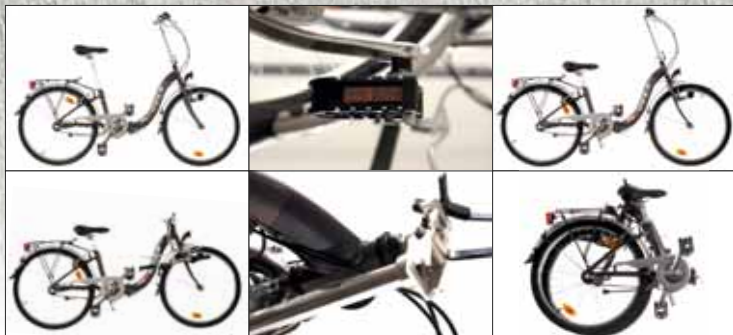

Folding Nexus 20"

kategória: Folding
váz/frame: Aluminium
villa/fork: merev acél/rigid steel
sebességek/gears: 3
váltók e-h/derailleurs f-r: Shimano Nexus Inter 3
váltókar/shifters: Shimano Nexus
hajtómű/cranks: Prowheel alu
fékek/brakes: Logan V – kontra/coaster
agyak/hubs: Altrix alu – Shimano Nexus
felniék/rims: Remerx RMX20
gumik/tires: Kenda
extrák/extras: -